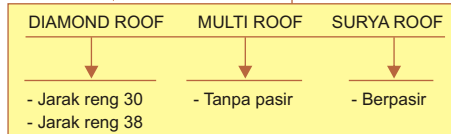

## Sub Kategori

GALVALUME

SHEET

SENG GELOMBANG

GENTENG METAL

ATAP RANGKA

RANGKA PLAFON

914mm    1027mm    1219mm