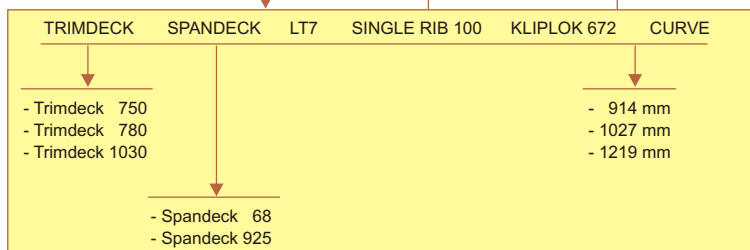

## Sub Kategori

GALVALUME

SHEET

SENG GELOMBANG

GENTENG METAL

ATAP RANGKA

RANGKA PLAFON

914mm    1027mm    1219mm