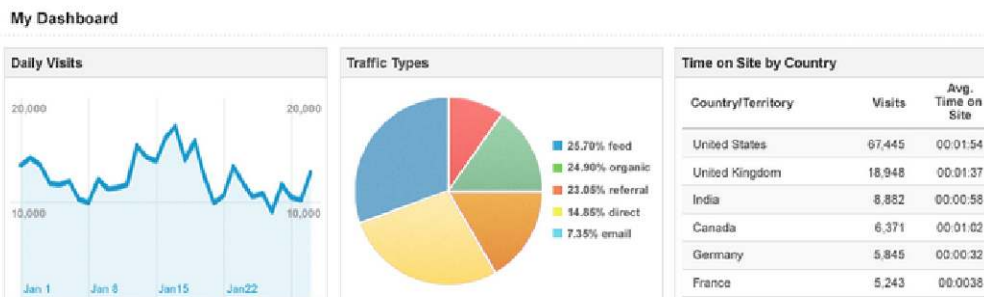

www.MembuatWebs.com
(031) 3355-1011