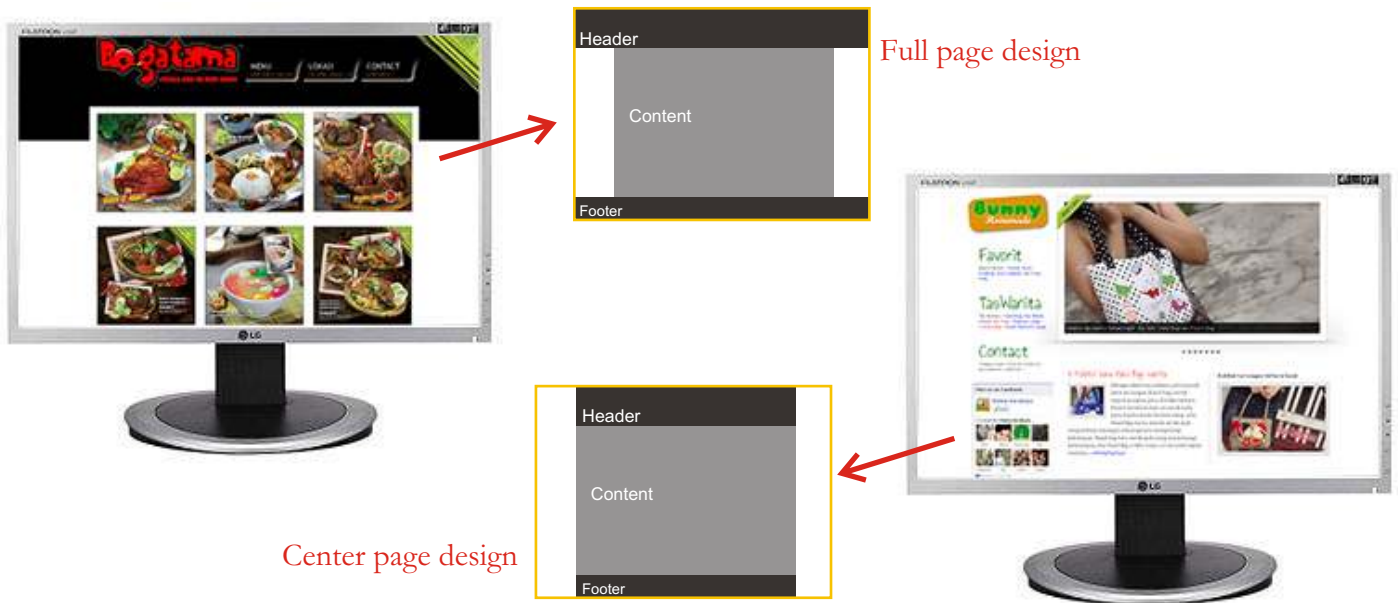

3. Disain Website & Fasilitas Tambahan (1-2)

Memilih Nama Domain | Menyewa Hosting | Merancang Struktur | Mendaftarkan ke Search Engine

disain website itu subyektif

Take it or leave it! Harus menjadi prinsip anda dan prinsip seorang disainer website. Memaksakan disain yang bukan selera anda akan merusak hubungan jangka panjang. Yang bekerja tidak enak, yang mempekerjakan tidak puas. Di Membuat Webs, kami tawarkan maksimal 2 pilihan disain. Jika anda setuju, maka kita akan memulai hubungan kerja jangka panjang. Percayalah, kita akan menjadi partner seumur perusahaan anda.

Warna Produk : _____
_____

Warna Favorit : _____
_____

Request Homepage : _____
_____

MATERI YANG DIBUTUHKAN

☐ Logo perusahaan	☐ Spesifikasi produk	☐ Data pelanggan
☐ About Us	☐ Foto produk	☐ Logo pelanggan