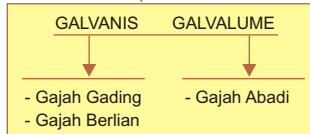

Deskripsi Produk

BangunTata.com